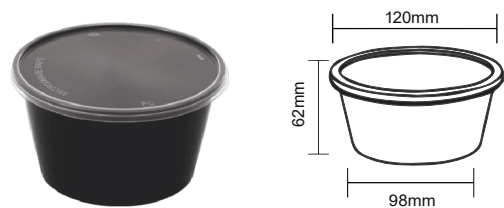

500 ML ROUND Code: DPR500

Colors Available: ☐ WHITE ☒ BLACK ☒ TRANSPARENT

Crtn PKG (sets)	Carton Dimension (LxWxH) in mm		
150	370	125	505
1 X 40' HC Qty	1 X 20' HC Qty	CBM / Carton	
2911	1199	0.0234