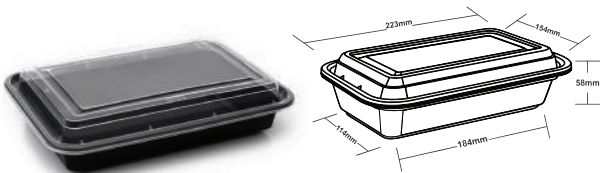

RE 32 Code: DPRE32

Colors Available: ☐ WHITE ☒ BLACK ☒ TRANSPARENT

Crtn PKG (sets)	Carton Dimension (LxWxH) in mm		
150	455	225	470
1 X 40' HC Qty	1 X 20' HC Qty	CBM / Carton	
1413	582	0.0481