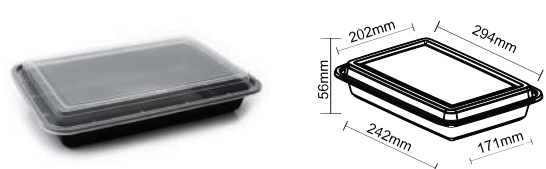

RE 58 Code: DPRE58

Colors Available: ☐ WHITE ☒ BLACK ☒ TRANSPARENT

Crtn PKG (sets)	Carton Dimension (LxWxH) in mm		
150	600	295	425
1 X 40' HC Qty	1 X 20' HC Qty	CBM / Carton	
904	372	0.0752