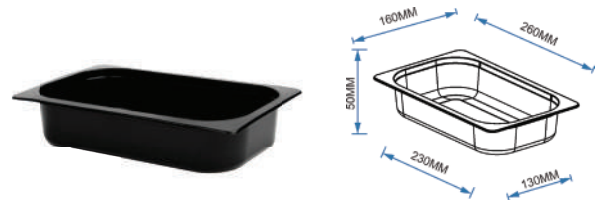

GN Pans: DPI/4-050

Colors Available: ☐ WHITE ☒ BLACK ☒ TRANSPARENT

Crtn PKG (sets)	Carton Dimension (LxWxH) in mm		
1000	800	320	390
1 X 40' HC Qty	1 X 20' HC Qty	CBM / Carton	
680	280	0.0497