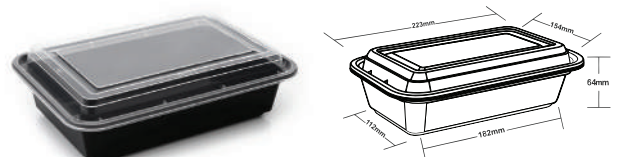

RE 38 Code: DPRE38

Colors Available: ☐ WHITE ☒ BLACK ☒ TRANSPARENT

Crtn PKG (sets)	Carton Dimension (LxWxH) in mm		
150	455	225	470
1 X 40' HC Qty	1 X 20' HC Qty	CBM / Carton	
1413	582	0.0481