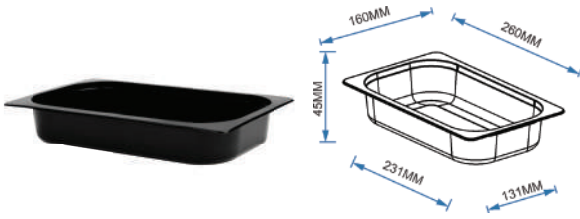

GN Pans: DPI/4-045

Colors Available: ☐ WHITE ☒ BLACK ☒ TRANSPARENT

Crtn PKG (sets)	Carton Dimension (LxWxH) in mm		
250	800	320	390
1 X 40' HC Qty	1 X 20' HC Qty	CBM / Carton	
680	280	0.0484