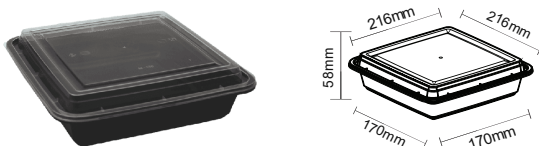

RE 48 Code: DPRE48

Colors Available: ☐ WHITE ☒ BLACK ☒ TRANSPARENT

Crtn PKG (sets)	Carton Dimension (LxWxH) in mm		
150	650	220	420
1 X 40' HC Qty	1 X 20' HC Qty	CBM / Carton	
1132	466	0.0601